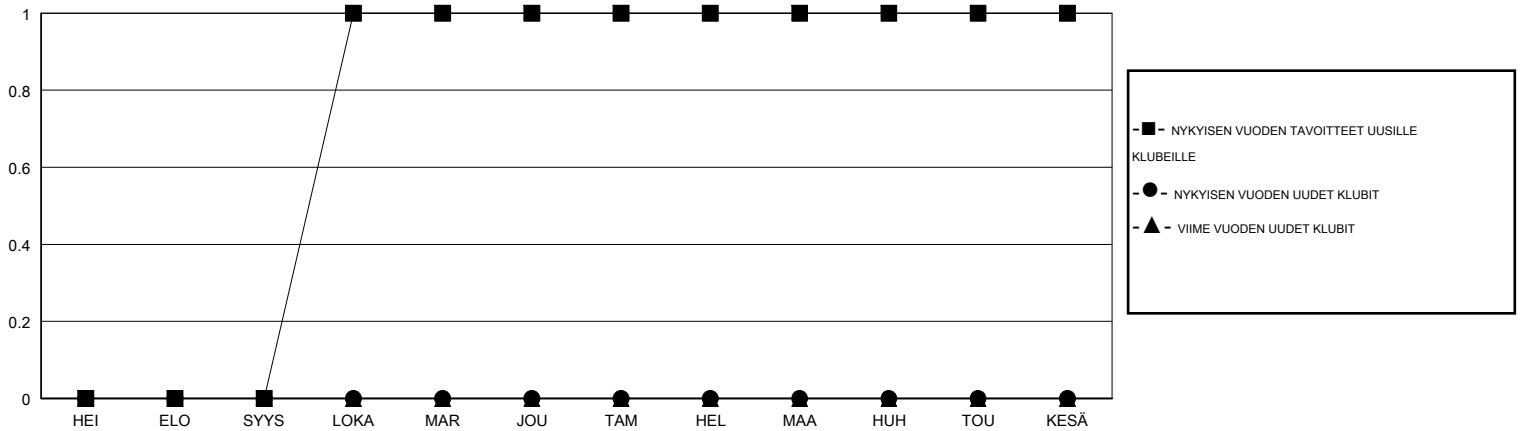

MONTHLY MEMBERSHIP PROGRESS REPORT

District 107 A

Results as of: 06/30/2018

GMT: ANTTI FORSELL

SIJAINI FINLAND

GMT VAALIPIIRI

Klubit				jäsentä			
TULOKSET 2017-2018				TULOKSET 2017-2018			
NELJÄNNES	UUDEN KLUBIN TAVOITE	UUDET KLUBIT	LOPETETUT KLUBIT	NELJÄNNES	JÄSENKASVUN NETTOTAVOITE	TOTEUTUNUT JÄSENKASVU	POISTETUT JÄSENET (mukaan lukien siirrot)
HEI/ELO/SYYS	0	0	1	HEI/ELO/SYYS	10	7	37
LOKA/MAR/JOU	1	0	0	LOKA/MAR/JOU	21	31	42
TAM/HEL/MAA	0	0	0	TAM/HEL/MAA	-5	32	24
HUH/TOU/KESÄ	0	0	0	HUH/TOU/KESÄ	-25	24	77

TAVOITTEET JA UUDET KLUBIT, KUMULATIIVINEN

TAVOITTEET JA JÄSENET, KUMULATIIVINEN

LAKKAUTETUT KLUBIT: 1

49 CLUBS OF 89 LISÄNNYT YHDEN TAI USEAMMAN UUTTA JÄSENTÄ

SUKUPUOLIJAKAUMA

MIES 1,904 (82.82%)
 NAINEN 395 (17.18%)