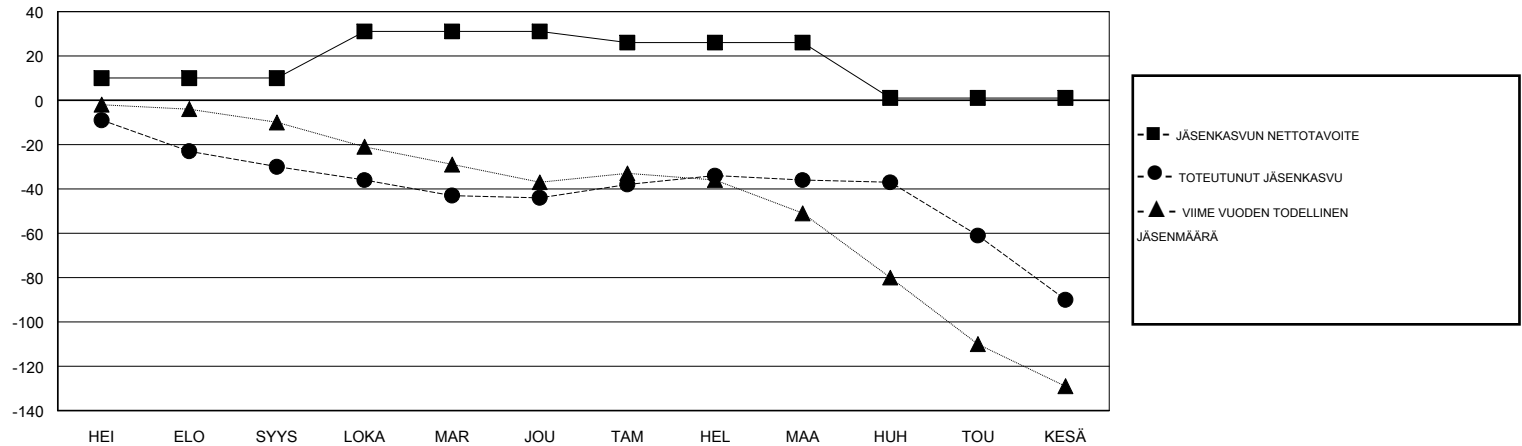

MONTHLY MEMBERSHIP PROGRESS REPORT

District 107 A

Results as of: 06/30/2018

GMT: ANTTI FORSELL

SIJAINI FINLAND

GMT VAALIPIIRI

Klubit				jäsentä			
TULOKSET 2017-2018				TULOKSET 2017-2018			
NELJÄNNES	UUDEN KLUBIN TAVOITE	UUDET KLUBIT	LOPETETUT KLUBIT	NELJÄNNES	JÄSENKASVUN NETTOTAVOITE	TOTEUTUNUT JÄSENKASVU	POISTETUT JÄSENET (mukaan lukien siirrot)
HEI/ELO/SYYS	0	0	1	HEI/ELO/SYYS	10	7	37
LOKA/MAR/JOU	1	0	0	LOKA/MAR/JOU	21	31	42
TAM/HEL/MAA	0	0	0	TAM/HEL/MAA	-5	32	24
HUH/TOU/KESÄ	0	0	0	HUH/TOU/KESÄ	-25	24	77

TAVOITTEET JA UUDET KLUBIT, KUMULATIIVINEN

TAVOITTEET JA JÄSENET, KUMULATIIVINEN

LAKKAUTETUT KLUBIT: 1

49 CLUBS OF 89 LISÄNNYT YHDEN TAI USEAMMAN UUTTA JÄSENTÄ

SUKUPUOLIJAKAUMA

MIES 1,904 (82.82%)
 NAINEN 395 (17.18%)